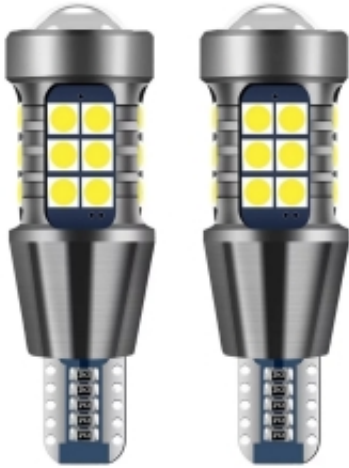

Link do produktu: <https://xende.pl/led-w16w-3030-t15-canbus-soczewka-xende-mocne-p-13.html>

LED W16W 3030 T15 canbus soczewka XENDE mocne

Cena	39,50 zł
Dostępność	Dostępny
Czas wysyłki	24 godziny
Kod EAN	5904726300183

Opis produktu

Zestaw 2 X LED W16W T15 XENDE lighting

LED W16W T15

27x SMD 3030 USA chip ULTRA

CANBUS + STABILIZATOR

Żarówkę można stosować jako światła , cofania, środkowego stop, oświetlenie schowka, drzwi, bagażnika.

Zestaw zawiera 2 szt LED W16W T15 XENDE

40% JAŚNIEJSZE OD MODELU NA DIODACH 4014 BARDZO POPULARNEGO.

CANBUS również jest znacznie większy z 95% na 99% poprawności w instalacji w najnowszych pojazdach nawet w Audi czy Bmw.

NARESZCIE COŚ BĘDZIESZ WIDZIEĆ W TRAKCIE COFANIA!

Soczewka skupiająca formę padania światła. Dzięki temu światło jest precyzyjnie formowane za pojazd. Znacznie większa efektywność.

Zestaw zawiera:

2 szt LED XENDE w16w T15 CANBUS